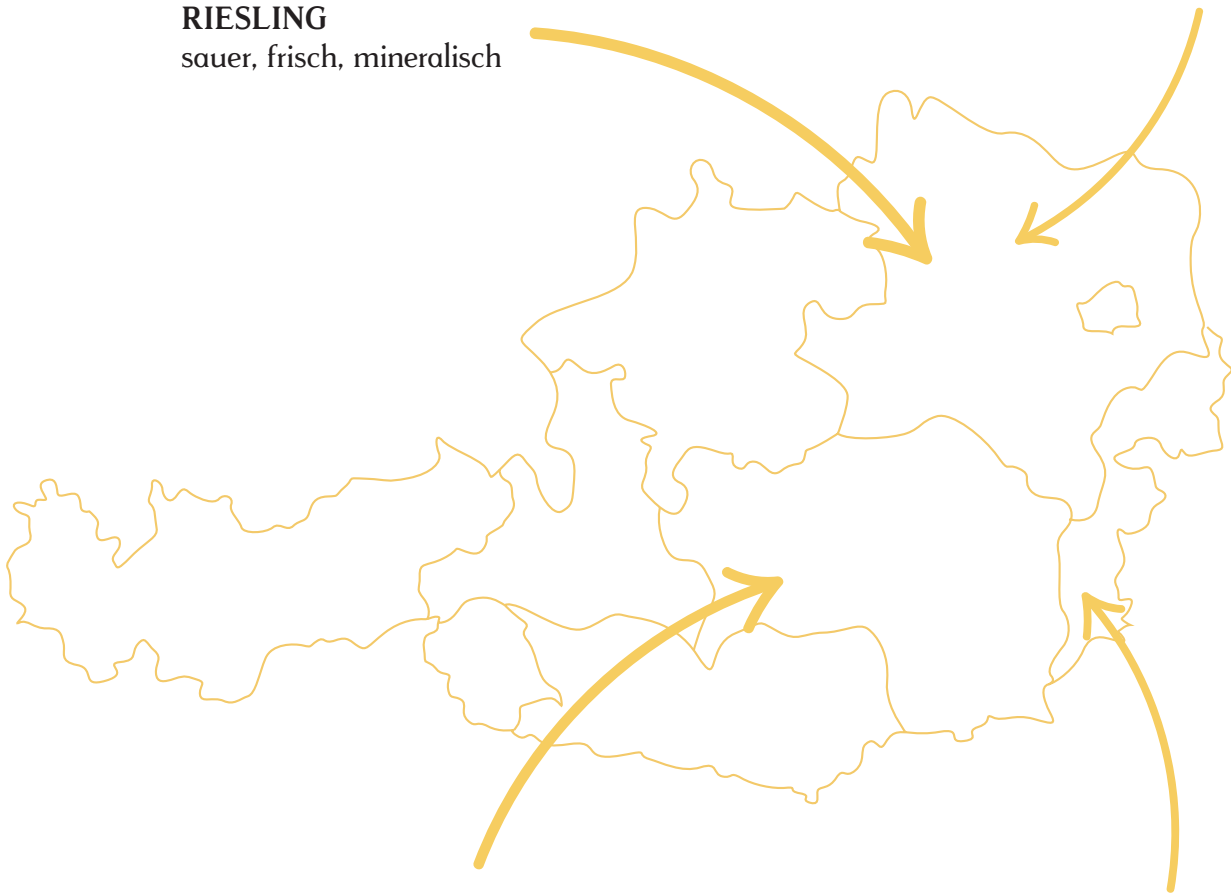

WEINLAND ÖSTERREICH

DA KOMMT DIE FRUCHT HER & SO SCHMECKT SIE

CHARDONNAY
cremig, elegant, holzig

RIESLING
sauer, frisch, mineralisch

ZWEIGELT
fruchtig, kräftige Tannine

GRÜNER VELTLINER
kräutig, frisch, fruchtig

SAUVIGNON BLANC
würzig, mineralisch, frisch

MUSKATELLER
Hollunder, raffiniert

BLAUFRÄNKISCH
vollmundig, kräftige

MERLOT
weiches Tanin, vollmundig, fruchtig

ST. LAURENT
zart, würzig, fruchtig